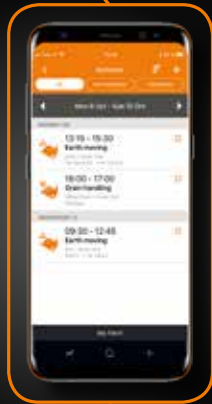

Quicke®

WILLKOMMEN IM ZEITALTER VON Q

Quicke®
WORK SMARTER. NOT HARDER.

www.quicke.de

DIE ZUKUNFT IST HIER

SIE HEISST
Q-COMPANION®

Quicke®
WORK SMARTER. NOT HARDER.

DER NEUE DIGITALE LADER

Die neue Quicke Q-Serie wurde für den modernen Landwirt entwickelt. Anhand von Innovation, Vorandenken und Design bieten wir intelligente Lösungen, die Sie einen Schritt weiterbringen werden.

Wir haben einen Lader gebaut, der bereit ist für die Zukunft. Und noch viel mehr, die Q-Serie führt jetzt eine digitale Plattform in die Welt der Lader ein: **Q-Companion**. Eine digitale Gesamtlösung für effizienten und sicheren Frontladerbetrieb.

Lade Dir unsere neue kostenlose App herunter und übertrage Deine Arbeitsergebnisse zur einfachen Weiterverarbeitung – jederzeit und überall.

ER HEISST Q-COMPANION

Mit unserem einzigartigen Fahrer Assistenz System haben Sie bei Ihrer täglichen Arbeit die volle Kontrolle. Das System besteht aus